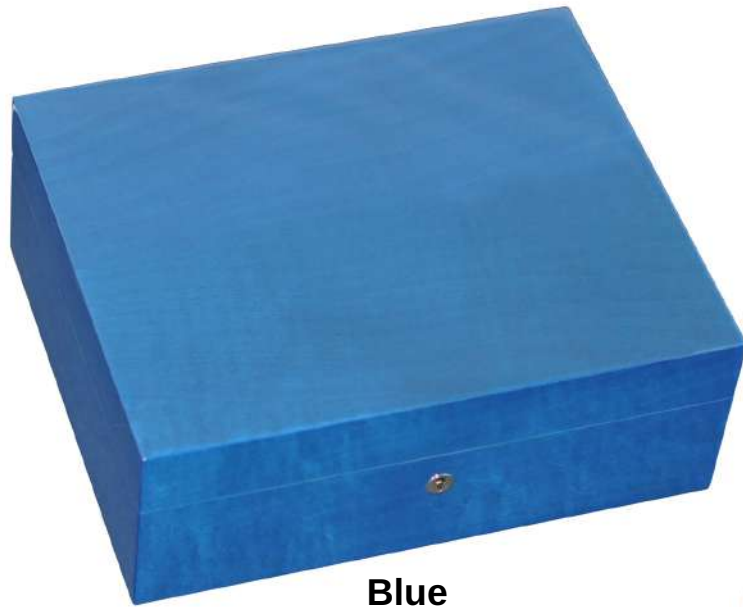

FRUIT

HUMIDOR, PLUG ASHTRAY AND TABLE LIGHTER COLLECTION

Blue

50 cigars : FR15SY050B
75 cigars : FR15SY075B
110 cigars : FR15SY110B
200 cigars : FR15SY200B
Plug ashtray : FR13SYB
Table lighter : FR08SYBG